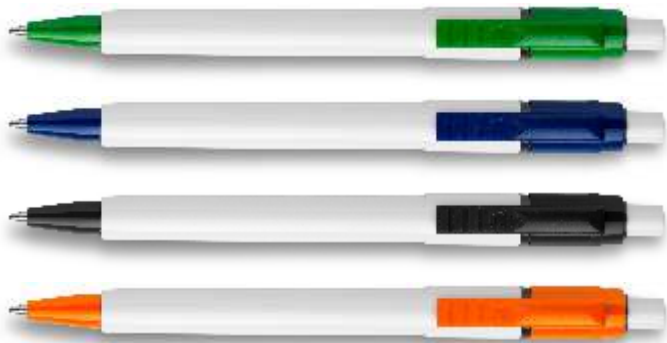

STILO *Penner*

BARON COLOR

- 1808 Hvit / grønn
- 1809 Hvit / rød
- 1810 Hvit / marineblå
- 1831 Hvit / sort
- 1832 Hvit / grå
- 1833 Hvit / orange

Refill: blå RX10

BARON EXTRA

- 1806 Gul/ sort
- 1807 Sort / sort

Refill: blå RX10

BARON STONE

- 1804 Grå / rød
- 1805 Grå / marineblå

Refill: blå RX10

BARON 03 ICE

- 1826 Hvit halvtransparent
- 1827 Rød halvtransparent
- 1828 Lys blå halvtransparent
- 1829 Orange halvtransparent

Refill: blå R295

OLLY

1811 Hvit / marineblå
1812 Hvit/ sort

Refill: blå R295

BIO-S!

1830 Hvit/ grønn halvtransparent/ frosty

Refill: blå R295

80 % laget av planter. Nedbrytbar/ komposterbar miljøpenn
Må ikke utsettes for temperaturer over 48 °C.
For mer info; se egen brosjyre eller web.

Refill: blå RT3

KORINT STONE

1820 Grå/ marineblå
1821 Grå /grønn

Refill: blå RT3

PRISLISTE

Stilo penner -inkludert ett trykk/ en farge

MODELL	VARENDR	ANTALL: 500	1000	2000	3000	5000	10000
Baron Color	1808-1810, 1831-1833	6,65	4,95	4,30	4,10	3,70	3,40
Baron Extra	1806-1807	6,80	5,10	4,40	4,20	3,80	3,50
Baron Stone	1804-1805	6,80	5,10	4,40	4,20	3,80	3,50
Baron 03 Ice	1826-1829	6,80	5,15	4,45	4,25	3,85	3,55
Olly	1811-1812	7,10	5,40	4,70	4,50	4,10	3,80
Bio-S!	1830	7,10	5,40	4,70	4,50	4,10	3,80
Raja Gold	1822	11,80	10,10	9,40	9,20	8,80	8,50
Raja Chrom	1823-1825	10,80	9,10	8,40	8,20	7,80	7,50
Korint	1816-1819	7,10	5,40	4,70	4,50	4,10	3,80
Korint Stone	1820-1821	7,10	5,40	4,70	4,50	4,10	3,80