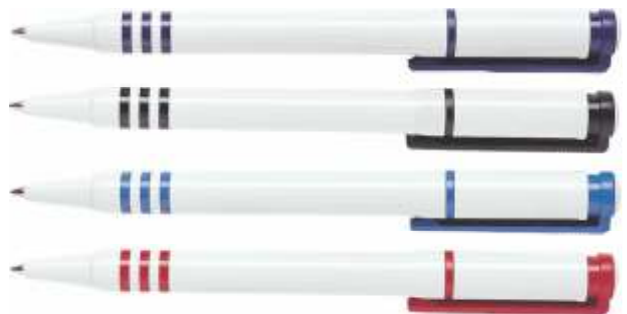

Refill: blå R295

OLLY

1811 Hvit / marineblå
1812 Hvit/ sort

Refill: blå R295

BIO-S!

1830 Hvit/ grønn halvtransparent/ frosty

Refill: blå R295

80 % laget av planter. Nedbrytbar/ komposterbar miljøpenn
Må ikke utsettes for temperaturer over 48 °C.
For mer info; se egen brosjyre eller web.

RAJA GOLD

1822 Sort/ gull

Refill: blå RT90

RAJA CHROM

1823 Marineblå / sølv
1824 Hvit / sølv
1825 Sort/ sølv

Refill: blå RT90

KORINT

1816 Hvit / marineblå
1817 Hvit /sort
1818 Hvit / mellomblå
1819 Hvit / rød

Refill: blå RT3

KORINT STONE

1820 Grå/ marineblå
1821 Grå /grønn

Refill: blå RT3

PRISLISTE

Stilo penner -inkludert ett trykk/ en farge

MODELL	VARENDR	ANTALL: 500	1000	2000	3000	5000	10000
Baron Color	1808-1810, 1831-1833	6,65	4,95	4,30	4,10	3,70	3,40
Baron Extra	1806-1807	6,80	5,10	4,40	4,20	3,80	3,50
Baron Stone	1804-1805	6,80	5,10	4,40	4,20	3,80	3,50
Baron 03 Ice	1826-1829	6,80	5,15	4,45	4,25	3,85	3,55
Olly	1811-1812	7,10	5,40	4,70	4,50	4,10	3,80
Bio-S!	1830	7,10	5,40	4,70	4,50	4,10	3,80
Raja Gold	1822	11,80	10,10	9,40	9,20	8,80	8,50
Raja Chrom	1823-1825	10,80	9,10	8,40	8,20	7,80	7,50
Korint	1816-1819	7,10	5,40	4,70	4,50	4,10	3,80
Korint Stone	1820-1821	7,10	5,40	4,70	4,50	4,10	3,80