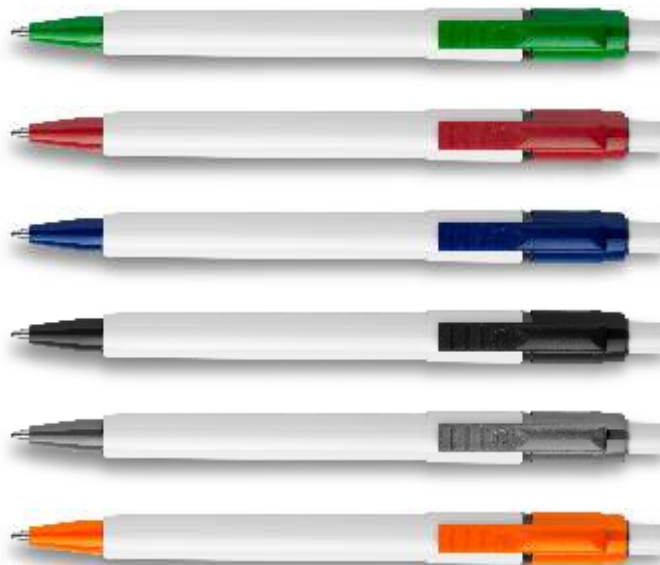

STILO *Penner*

BARON COLOR

- 1808 Hvit / grønn
- 1809 Hvit / rød
- 1810 Hvit / marineblå
- 1831 Hvit / sort
- 1832 Hvit / grå
- 1833 Hvit / orange

Refill: blå RX10

BARON EXTRA

- 1806 Gul/ sort
- 1807 Sort / sort

Refill: blå RX10

BARON STONE

- 1804 Grå / rød
- 1805 Grå / marineblå

Refill: blå RX10

BARON 03 ICE

- 1826 Hvit halvtransparent
- 1827 Rød halvtransparent
- 1828 Lys blå halvtransparent
- 1829 Orange halvtransparent

Refill: blå R295

OLLY

1811 Hvit / marineblå
1812 Hvit/ sort

Refill: blå R295

BIO-S!

1830 Hvit/ grønn halvtransparent/ frosty

Refill: blå R295

80 % laget av planter. Nedbrytbar/ komposterbar miljøpenn
Må ikke utsettes for temperaturer over 48 °C.
For mer info; se egen brosjyre eller web.

Refill: blå RT3

KORINT STONE

1820 Grå/ marineblå
1821 Grå /grønn

Refill: blå RT3

PRISLISTE

Stilo penner -inkludert ett trykk/ en farge

MODELL	VARENDR	ANTALL: 500	1000	2000	3000	5000	10000
Baron Color	1808-1810, 1831-1833	6,65	4,95	4,30	4,10	3,70	3,40
Baron Extra	1806-1807	6,80	5,10	4,40	4,20	3,80	3,50
Baron Stone	1804-1805	6,80	5,10	4,40	4,20	3,80	3,50
Baron 03 Ice	1826-1829	6,80	5,15	4,45	4,25	3,85	3,55
Olly	1811-1812	7,10	5,40	4,70	4,50	4,10	3,80
Bio-S!	1830	7,10	5,40	4,70	4,50	4,10	3,80
Raja Gold	1822	11,80	10,10	9,40	9,20	8,80	8,50
Raja Chrom	1823-1825	10,80	9,10	8,40	8,20	7,80	7,50
Korint	1816-1819	7,10	5,40	4,70	4,50	4,10	3,80
Korint Stone	1820-1821	7,10	5,40	4,70	4,50	4,10	3,80